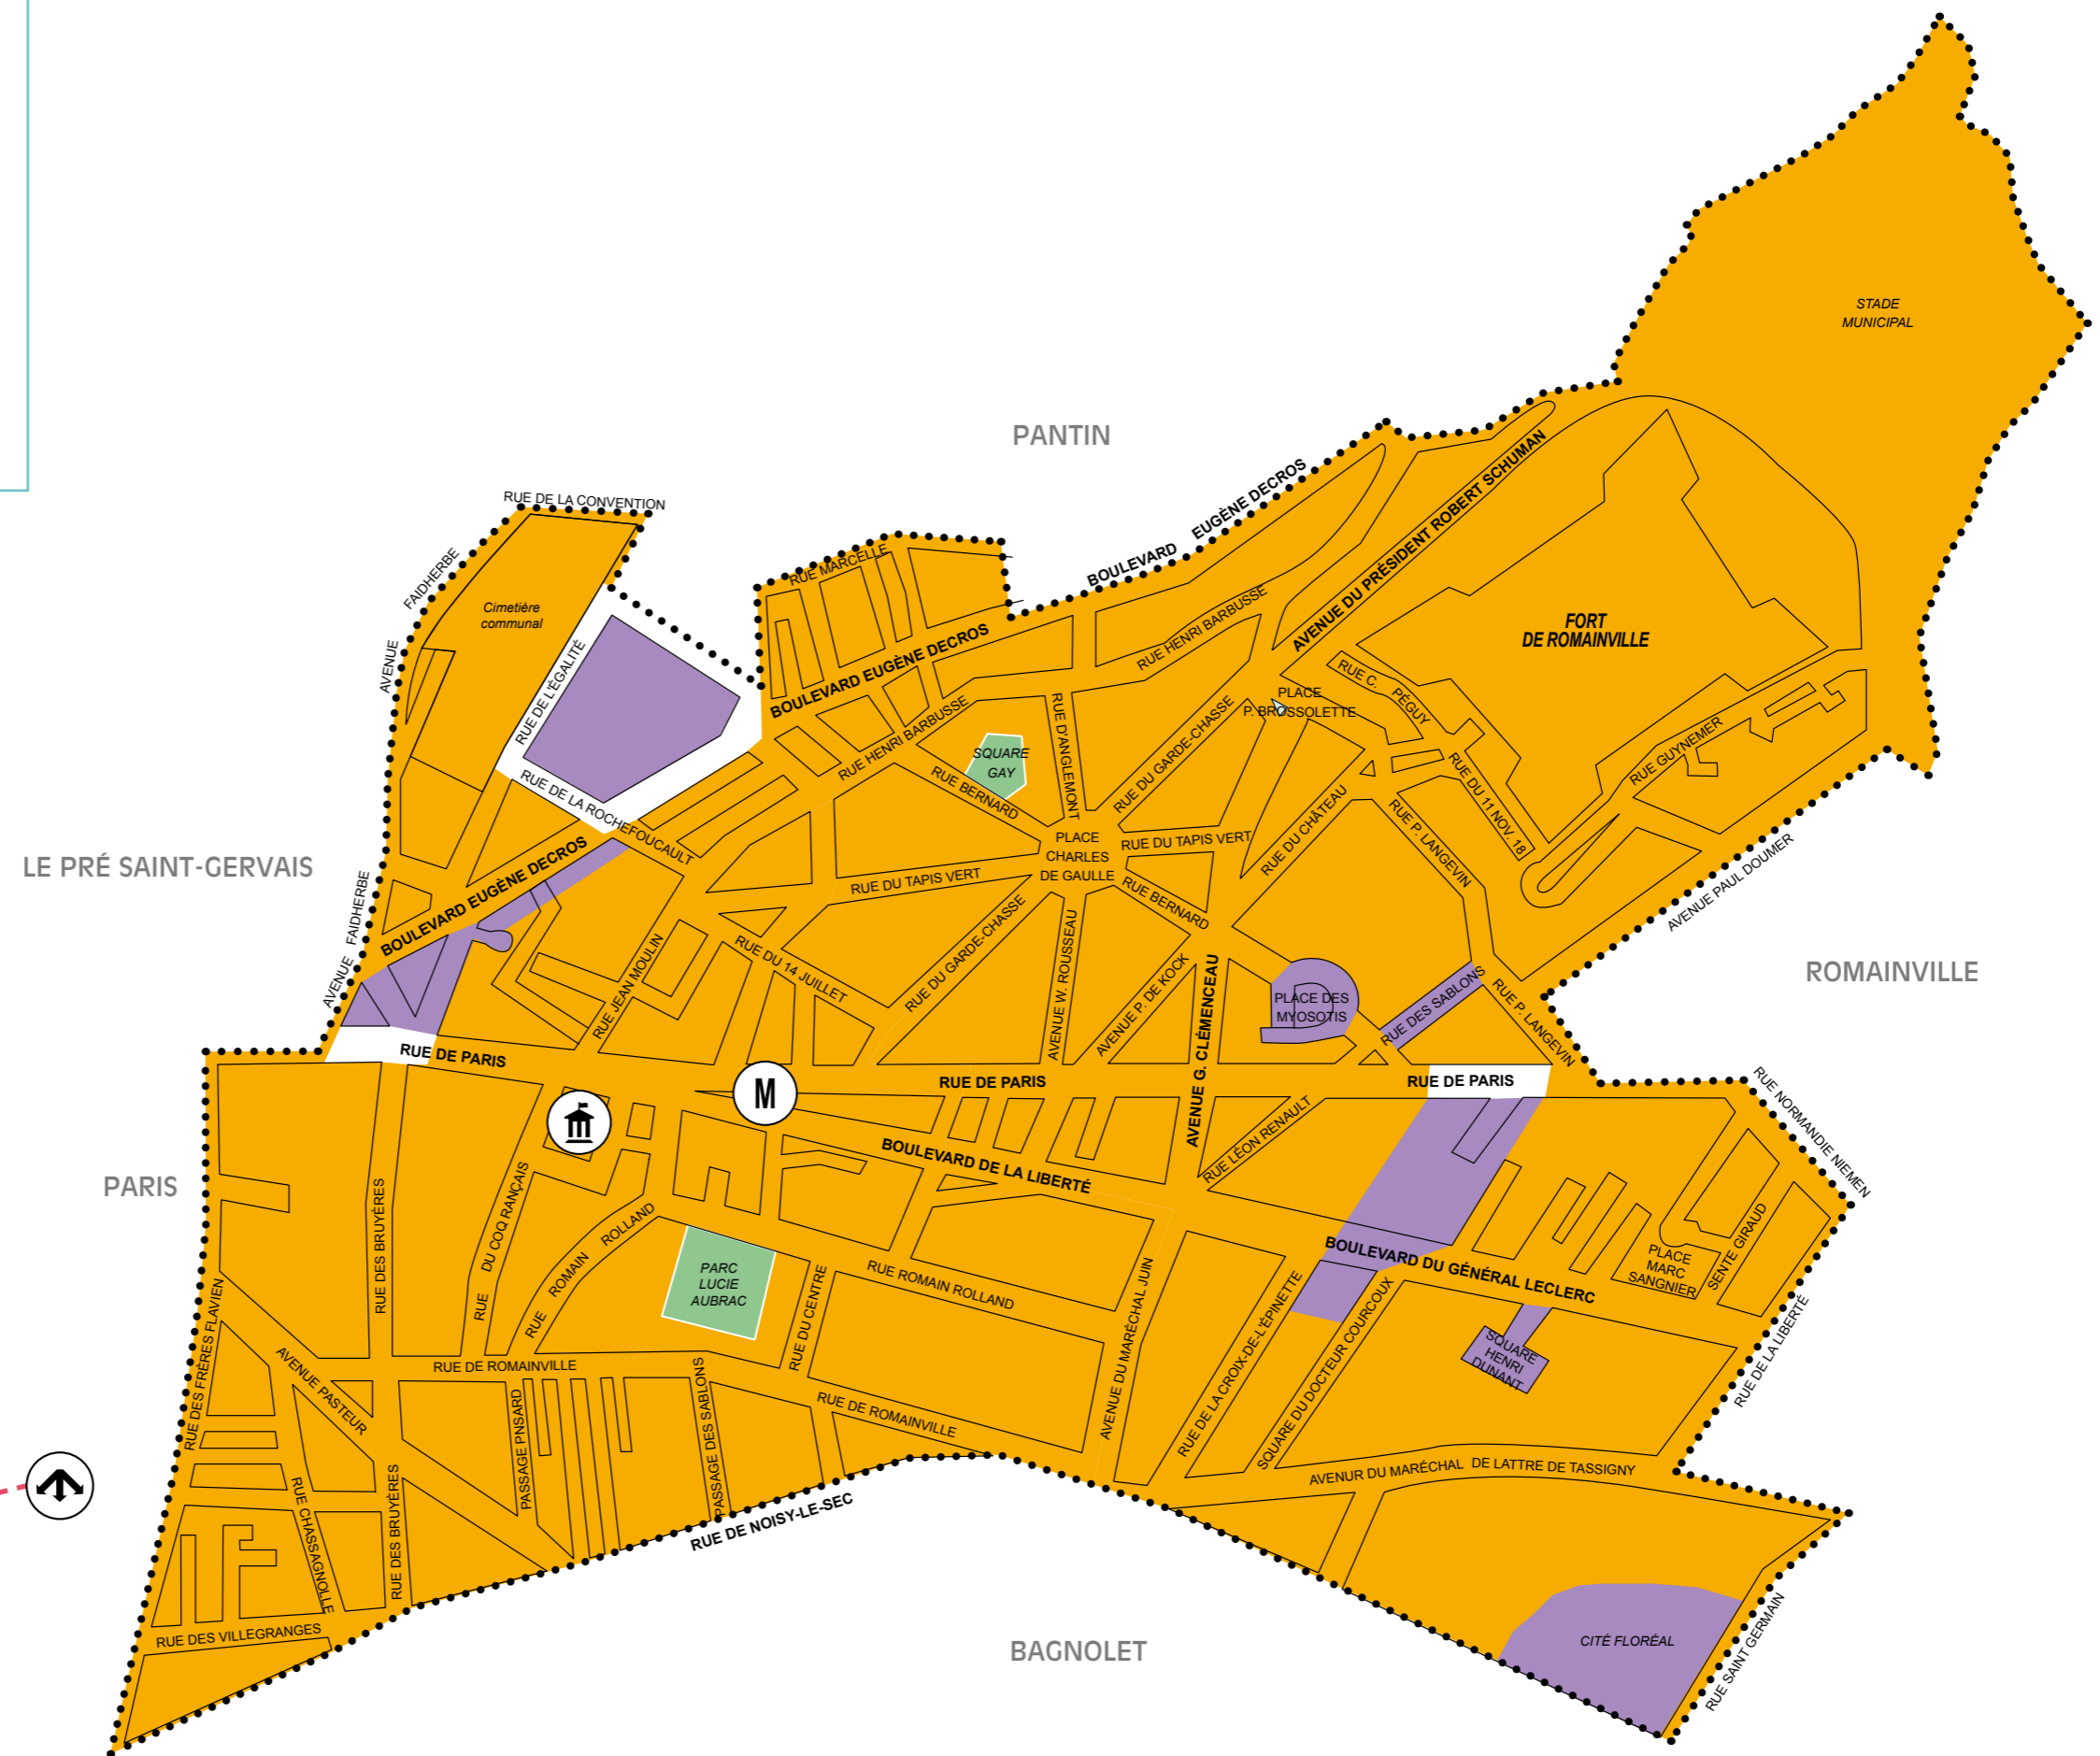

### Déchèterie à proximité

**Espace tri de la Porte des Lilas**  
11 rue Paul Meurice,  
75020 Paris

Présentez-vous munis d'un justificatif de domicile de moins de 3 mois et d'une pièce d'identité.

Les dépôts sauvages de déchets sur la voie publique sont une infraction passible d'une amende pouvant aller jusqu'à **3 000 €**.

## Jours de collecte selon votre secteur

À déposer, la veille à partir de 20h  
ou le jour même avant 6h.

 S1 : tous les lundis

 S2 : 1<sup>er</sup>, 3<sup>e</sup> et 5<sup>e</sup> mercredis du mois

### Limites de secteur

Pour les rues colorisées, la collecte se fait le même jour côtés pairs et impairs. Pour les rues blanches, votre secteur de collecte correspond au côté de la rue où se trouve votre logement.

### Déchèterie

Espace tri de la Porte des Lilas  
11 rue Paul Meurice  
75020 Paris  
Tous les jours : 9h30-19h